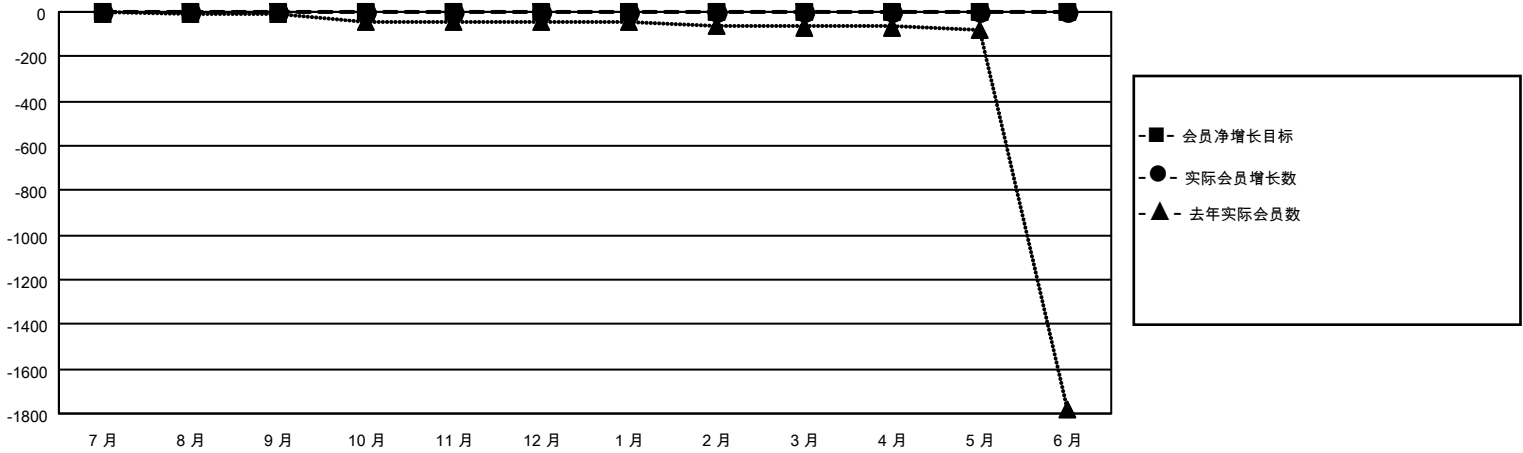

MONTHLY MEMBERSHIP PROGRESS REPORT

地点 CHINA

District 381

Results as of: 7/31/2020

分会			
成果 2020-2021			
季	新分会目标	新会	会员流失的分会
7月/8月/9月	0	0	0
10月/11月/12月	0	0	0
1月/2月/3月	0	0	0
4月/5月/6月	0	0	0

位会员@每位须缴			
成果 2020-2021			
季	会员净增长目标	实际会员增长数	实际退会会员 (包括转会)
7月/8月/9月	0	0	2
10月/11月/12月	0	0	0
1月/2月/3月	0	0	0
4月/5月/6月	0	0	0

目标与实际新会累积

目标和实际会员累积

已取消的分会: 0	0 CLUBS OF 274 增添1位或以上的新会员	性别分布
放弃的会员		男 5,465 (67.38%)
过世 1		女 2,646 (32.62%)
分会已取消 0	点击这里取得累计会员数据	总计家庭单位会员数 499
其他 1		支付减半会费的家庭会员 255
总计 2		